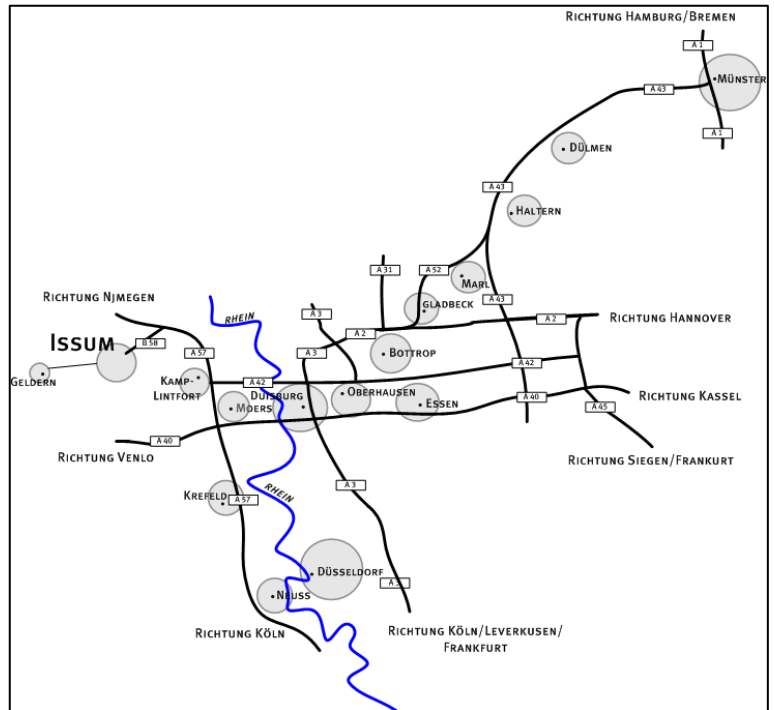

## ANFAHRTSBESCHREIBUNG

Sie kommen aus Richtung Hannover auf der A2:

- Am Autobahnkreuz OBERHAUSEN wird die A2 zur A3. Folgen Sie einfach dem Verlauf der Autobahn in Richtung Köln.
- Am Autobahnkreuz OBERHAUSEN-WEST [12] weiter auf die A42 in Richtung Venlo, Kamp-Lintfort.
- An der Anschlussstelle KAMP-LINTFORT [7] weiter auf die A57 in Richtung Nimwegen, Goch.
- Verlassen Sie die A57 an der Anschlussstelle ALPEN [6].
- weiter in Richtung Issum / Geldern auf der B58
- Wenn Sie Issum erreichen, bleiben Sie auf der B 58 Richtung Geldern / Gewerbegebiet Josef-Diebels-Str. bis zur Ampelkreuzung. An der Ampel rechts, anschließend gleich wieder rechts in die Josef-Diebels-Strasse.
- Bitte nutzen Sie unseren Besucherparkplatz auf der rechten Seite.

**Brauerei Diebels GmbH & Co KG**  
Brauerei-Diebels-Straße 1  
47661 Issum

Tel +49 (0)2835 30-0