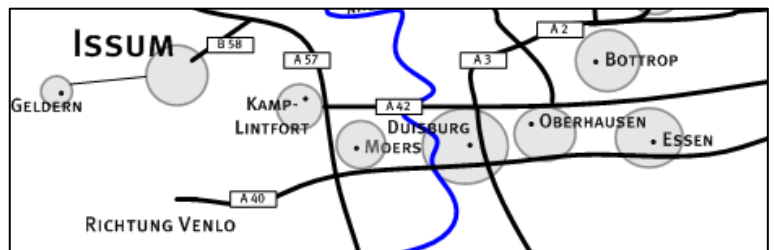

## ANFAHRTSBESCHREIBUNG

Sie kommen aus Richtung Hannover auf der A2:

- Am Autobahnkreuz OBERHAUSEN wird die A2 zur A3. Folgen Sie einfach dem Verlauf der Autobahn in Richtung Köln.
- Am Autobahnkreuz OBERHAUSEN-WEST [12] weiter auf die A42 in Richtung Venlo, Kamp-Lintfort.
- An der Anschlussstelle KAMP-LINTFORT [7] weiter auf die A57 in Richtung Nimwegen, Goch.
- Verlassen Sie die A57 an der Anschlussstelle ALPEN [6].
- weiter in Richtung Issum / Geldern auf der B58
- Wenn Sie Issum erreichen, bleiben Sie auf der B 58 Richtung Geldern / Gewerbegebiet Josef-Diebels-Str. bis zur Ampelkreuzung. An der Ampel rechts, anschließend gleich wieder rechts in die Josef-Diebels-Strasse.
- Bitte nutzen Sie unseren Besucherparkplatz auf der rechten Seite.